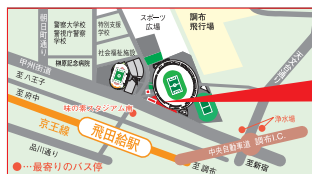

B賞 味の素スタジアム・ランナースクラブ 1ヶ月走り放題 2名様

C賞 味の素スタジアム・ランナースクラブ チケット5日分 5名様

ミズノ  
シューズ

ランナース  
クラブ  
チケット

味スタ  
FOOD SPOT! Restaurant & Shop  
POCKET GARDEN

ポケットガーデンは、おいしさ・楽しさが満載!  
味スタでのスポーツ観戦の待ち合わせや、  
ご家族での会食などにもぜひご利用ください!  
各店ランチメニューもとってもお得です!

## 味スタクリスマス

「願いが叶うかも!」キャンペーン

カードに願いを書いてツリーに飾りつけしよう!  
記入したカードを撮影して、TwitterまたはFacebookに  
願いごとと一緒に「#味スタクリスマス」と投稿してください。  
抽選で1名様願いごとを叶えます!  
※結果は当選者にダイレクトメッセージでご連絡します。

ポケットガーデン専用駐車場(81台)  
※ご利用のお客様には無料サービスあり(時間指定)